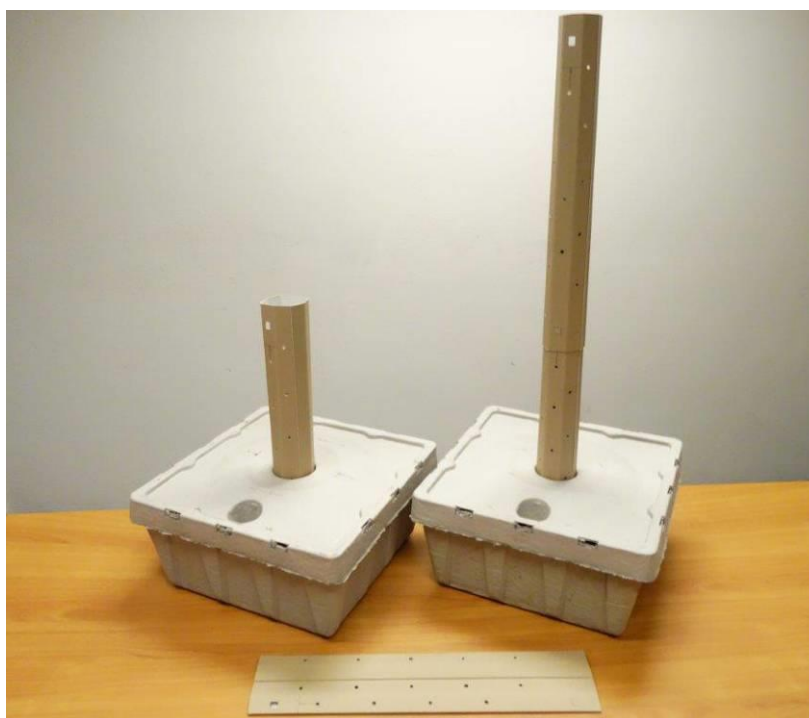

BioGrowsafe protetor de planta biodegradável – qualquer comprimento – qualquer diâmetro

Fácil de montar a partir de uma folha – baixo custo de transporte

Uma trava engenhosa conecta os tubos – o telescópio longo protege contra cervos, caprinos, ovinos, etc.

Fácil de montar com tubos pré-colados – baixo custo de transporte

Uma trava engenhosa conecta os tubos – o telescópio longo protege contra cervos, caprinos, ovinos, etc.

Proteção extra para o Waterboxx® plant cocoon reutilizável

Proteção extra em combinação com o Growboxx® plant cocoon biodegradável

Proteção sem o Waterboxx® plant cocoon

Groasafe - Pequena embalagem de papelão para consumidores com 50 unidades – ou  
 5.800 unidades por palete / ou 11.600  
 Ou embalagem sem o papelão com 15.200 peças por palete